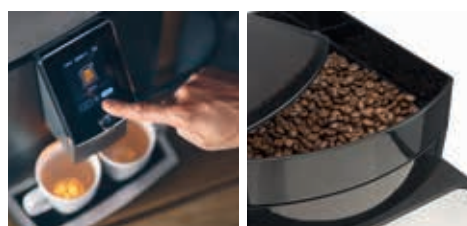

NIVONA

NICR 1040

Titanium/Chroom

Barista
in a box

5 6 7 8 9 10

FUNCTIES van de NICR 1040

SMAAK

Pre-brewing system
Aroma Balance Systeem (3 profielen)
Cappuccino-connaisseur
Selectie koffiesterkte (5 niveaus)
Instelbare maalgraad
Instelbare koffietemperatuur (3 niveaus)

KENMERKEN

Extra opslag van "Mijn koffie" (18 recepten)
Live programmeren
Fabrieks ingestelde recepten kunnen worden gewijzigd
Twee thermoblokken
Snel profiel
Volume functie tot 1,9 ltr koffie
Heet water functie voor thee
DUO / OneTouch SPUMATORE (met één druk op de knop)
2-kops functie voor cappuccino etc.
2-kops functie voor espresso / koffie
Instelbare koffiehoeveelheid (ca. 20-240 ml)
Poedercompartiment voor voorgemalen koffie (voor een portie)

DESIGN

Kopjesverlichting (2 kleuren)

TECHNOLOGY

TFT-kleurentouchscreen
Bluetooth voor verbinding met de NIVONA-app
Ultrastille, geluidsarme werking
Hoogwaardig conisch maalwerk gemaakt van gehard staal
Pompdruk 15 bar
2700 W / max. energieverbruik
ECO-modus / 0 watt energiebesparingsschakelaar

PLUS punten van de NICR 1040

- › Ontworpen voor 60 tot 65 kopjes per dag
- › Met "Barista in a box" (Aroma Balance Systeem)
- › Geoptimaliseerd voor kantoorgebruik met een groot waterreservoir en bonenreservoir
- › Snelprofiel- en hoeveelheidsfunctie voor een snelle levering van veel koffie
- › Met een nieuwe melkslang en easyclean + is het melksysteem met één druk op de knop te reinigen. Je hoeft de melkslang niet meer los te koppelen om het schoonmaken te vergemakkelijken.