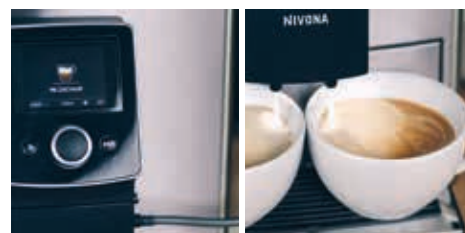

PLUS punten van de **NICR 825**

- Twee cappuccino's of latte macchiato's met één druk op de knop
- Met "Barista in a box" (Aroma Balance Systeem)
- Cappuccino in barista-stijl met aromatechnologie (cappuccino-connaisseur)
- Easyclean-melksysteem
- Bewaar tot wel 10 eigen koffierecepten

Ultra
stille
molen