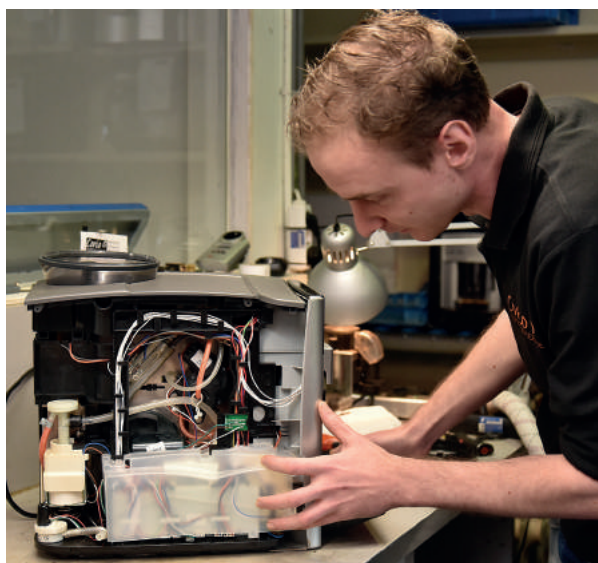

Pistonmachine

Voor degene die op zoek is naar de ultieme 'espresso particolare' hebben wij een collectie staan van het merk Lelit, een Italiaanse fabrikant van half-automaten uit Brescia, vlak bij het Gardameer. Hoogwaardige toestellen voor thuisgebruik. Met een separate koffiemolen, uitkloplade en tamper ben je al snel een barista.

Bij elk toestel hoort een barista workshop om je op weg te helpen naar de ultieme espresso of de meest smaakvolle cappuccino.

*"Nivona zet koffie
zoals u niet eerder hebt geproefd"*

Onderhoud en reparatie

Wij geven de Nivona pas aan je mee nadat wij hem samen in gebruik hebben genomen en daarbij ook een schoonmaak en onderhoudsinstructie hebben gegeven. Dit kan in onze winkel, maar ook bij u thuis (ivm corona maatregelen). Met enige regelmaat zal een espressomachine gereinigd en ontkalkt moeten worden. Hiervoor levert Corio een eigen lijn met reinigingsproducten. Aanvullend professioneel onderhoud of reparaties worden uitgevoerd in onze eigen werkplaats. Op deze manier kunt u lang en onbezorgd genieten.

De Limburgse Koffiebrandery

Dat wat onze zaak uniek maakt is dat je er alles vindt om thuis de beste kop koffie te zetten. Zo ook onze koffiebrandery. Met passie voor het vak worden hier tenminste 16 soorten gebrand. Slow roasted en uniek van smaak. Dat varieert van melanges, singles-landenkoffie, seizoensgebonden en cafeïnevrije koffie. Wij branden speciaal voor koffie-volautomaten, pistonmachines, filterkoffie en french press. Met name onze koffies Aurelia en Stella zijn uniek. Beide kenmerken zich door een mooie volle smaak, zonder een bitter of zuur in de afdronk en zijn geschikt voor allerlei koffievriaties. Kom langs om te proeven terwijl onze koffiebranders enthousiast uitleg geven over het brandproces.

*"Thuis koffie...
genieten tot de laatste slok"*

Thee

Kun je ook genieten van een kop thee, dan kunnen wij je blij maken met een bijzonder assortiment. De smaak en versheid van onze kruiden, zwarte, groene, rooibos en witte thee zullen je verrassen. Daarbij vindt je bij ons ook diverse accessoires om thuis de lekkerste thee te zetten.