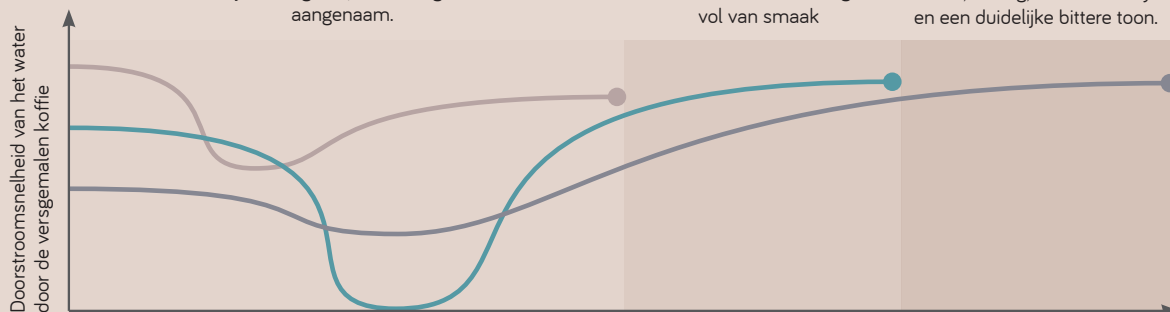

dynamic

Fijne zuurgraad, licht fruitigen aangenaam.

constant

Een donkere toon Kruidig en vol van smaak

intense

Sterk, kruidig, met veel body en een duidelijke bittere toon.

Dit brengt ons Aroma Balance Systeem met onze Espresso Milano.