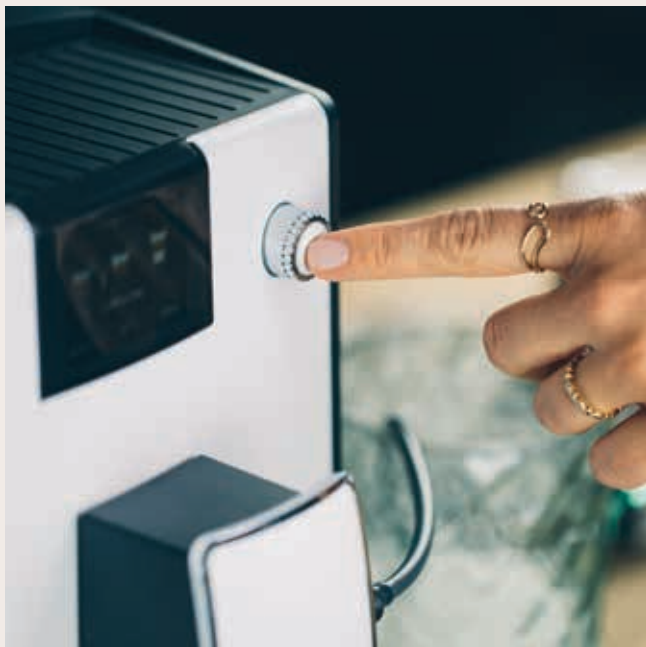

7XX

Een en al comfort

Maak eenvoudig cappuccino - met één druk op de knop. Onze vertrouwde 7 serie voorziet al jaren liefhebbers van melk-specialiteiten en Latte Macchiato.

Dankzij ongecompliceerde bediening. Cappuccino betekent samenzijn, vertrouwen en inspiratie. Dit gevoel willen we met deze machine in elke keuken brengen. Zodat jij je kan bezighouden met jouw moment. Wij regelen de koffie.

- Cappuccino en Latte Macchiato met één druk op de knop
- Sla eenvoudig je favoriete koffierecept live op
- Comfortabel reinigen van het melksysteem